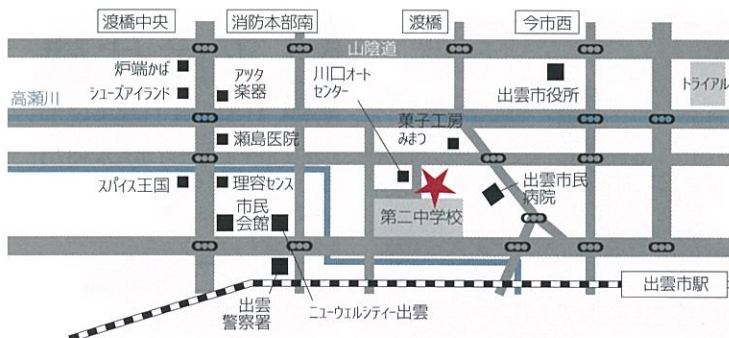

快適な暮らしをサポートする性能

-水で発砲する断熱材-
住宅の隅から隅まで家全体をすっぽり覆ってしまおう現場吹き付け発泡による断熱。

会場アクセス 住所：出雲市塩冶町 【お願い】当日はのぼりを目印にお越しください。ご来場の際、靴下をご持参・着用の上お越しください。

施工・監理

新築・増改築・不動産

有限会社
平成住建

〒699-0722 島根県出雲市大社町北荒木937-1
TEL 0853 (53) 4837/FAX 0853(53)5812
URL <http://heisei-juuen.com>