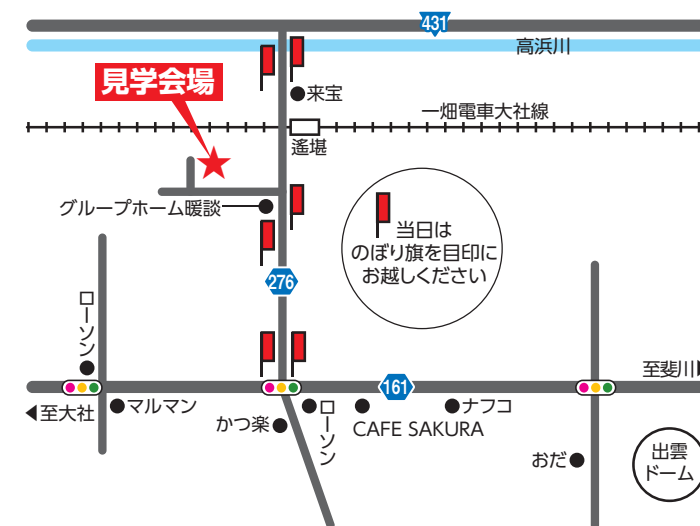

スマートに暮らせるシンプルで
コンパクトな住まいができました。

完成見学会

5/9(土) 10(日)

施主様のご厚意により
2日間開催

会場 / 出雲市大社町遙堪
公開時間 / 10:00 ~ 17:00

※ナビでお越しの際は出雲市大社町遙堪663で検索

有限会社 平成住建

島根県出雲市大社町北荒木937-1
TEL.0853-53-4837 FAX.0853-53-5812

住まいに関するお問合せは **平成住建**

島根県知事許可(般-22)第6007号・宅地建物取引業県知事許可(1)第1178号

会場内の一室で
子供服のフリーマーケット
同時開催!!

今回の見学会場は「しまねの木」建築利用制度を活用した住宅です!

「しまねの木」建築利用制度とは?

新築・購入の場合、県産木材を構造材に50%以上使用する事で、上限**30万円**の助成が受けられる制度です。

※県産木材(構造材)使用...20,000円/m²