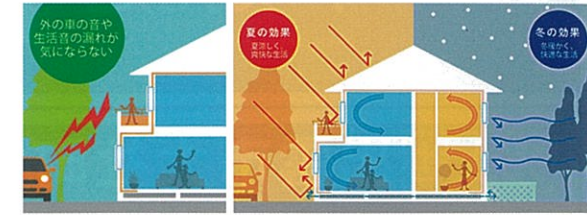

施主さまのご厚意により
2日間公開!

広々としたゆったり空間
開放感のある
真ん中リビングの家。

断熱 + 気密

自己接着能力によって
強りに接着するので、
長期間に亘って優れた
気密・断熱性を維持します。
高い気密・断熱性を
持つ住宅は省エネルギー効果が高く、
建物の冷暖房に要する光熱費を
削減します。

隙間の生じないAQUAフォームでは、従来隙間から入り込んでいた外部の騒音や、内部の生活音の漏れをシャットアウト。また上下階の音の伝わりも軽減し、気兼ねの要らない静かな室内環境を実現。夏は涼しく、冬は暖かい快適な生活。

床暖房

床からの伝導熱と輻射熱で
お部屋と身体を暖めます。

「暖房しているけど足元が寒い」ということはありません。

頭寒足熱の身体に理想的な暖房です。

「ホットエコフロア」は、ヒートポンプ式の温水床暖房。
システム内容は「室外ユニット(ヒートポンプ)」「床暖房」「リモコン」で1セット。
わずかな電気代で温水をつくるヒートポンプ方式だから、ランニングコストも断然お得です。

健康・快適・お得!

HEISEIJUUKEN MORE HOUSE