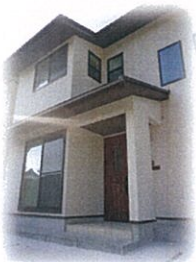

エスコートホームのご案内 (ペットと暮らす家)

エスコートホームとは、平成住建の家に実際に住んでいらっしゃるお施主様の生の声が聞ける、OBさま宅見学会です。

家を建てる時のアドバイス、実際に家に住んでみないと分からない住み心地等を聞けますので、家づくりの参考になると思います。

何でも聞いて頂いて構いませんよ♪

日程 ★ 11月7日(土)9:30～ と 11月8日(日)9:30～

場所 ★ 出雲市大津町(H26年竣工)

(ご予約して頂いたお客様にのみ、案内図をお渡ししております。)

11/7	★	~~9:30～~~	11:00～	~~14:00～~~	15:30～
11/8	★	9:30～	11:00～	~~14:00～~~	15:30～

※11/7・11/8 の2日間とも各時間帯、1組様までとさせていただきます。

連絡先 ★ 090-8064-1573 0853-53-4837 (三原まで)
E-mail: heisei-juuken@my.izumo-net.ne.jp

※お申込みにつきましては、
先着順の受付とさせていただきますので予めご了承下さい。