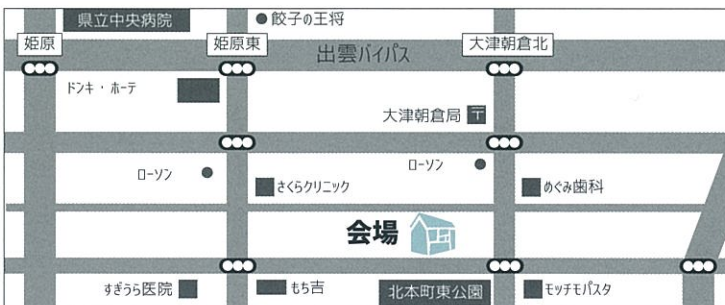

気に入ったアイテムが
あればその日に
ご購入・お持ち帰り
いただけます！
**2日間
限定!**

シンプルなデザインで飽きないアイテム
HOUSE INTERIOR ITEM

グリーンを使ったアイテムや雰囲気を楽しむ照明器具など、お部屋を
さり気無く彩るアイテムを厳選し、ディスプレイ。もつとインテリアを身
近に感じてみませんか？

2015.12/19(SAT)/20(SUN) 10:00~17:00

完成見学会

会場アクセス 住所：出雲市今市町北本町（北本町東公園前）

【お願い】当日はのぼりを目印にご来場ください。
ご来場の際、靴下をご持参・着用の上お越してください。

水差しにも花瓶にもなる
"ジャーベース"

メインジャー
おしゃれに手軽にジャー

多肉植物とエア・プランツを寄せたり
お好みでどんな雰囲気につくれる"ジオテラリウム"

個性的なデザインで刺繍された
幸運を呼ぶカワウソウ。
玄関先、リビングなど
コンパクトで飾りやすい!