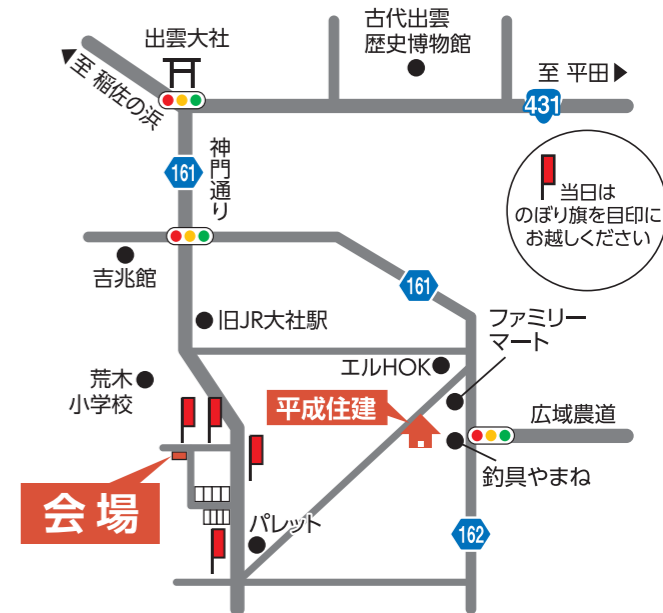

無垢の床と珪藻土の壁に囲まれた、健康で快適な暮らし
 施主様の思いを、一緒にカタチにしました。

完成見学会

BRANDNEW MODEL HOUSE

家にいる事が楽しくなる
 家に帰るのが楽しくなる
 家族みんなが笑顔になる
 こんな家に住んでみませんか？

ぼくのおうちを見に来てね♪

展示期間 7/23(土) 7/24(日)

- 時間 / 11:00~16:00
- 会場 / 出雲市大社町北荒木(荒木小学校付近)

当日はのぼり旗を目印にお越しください

お願い ご来場の際、くつ下をご持参・ご着用の上お越しください。

BRANDNEW MODEL HOUSE (期間限定モデルハウス) とは

実際に平成住建で建てられた施主様のご厚意により、完成後の一定期間(〜7/31まで)見学することが出来る住宅です。

※今回の完成見学会以降での見学希望の方は、下記連絡先までお問い合わせください。

今回の見学会場は「しまねの木」建築利用制度を活用した住宅です! 県産材使用率77%