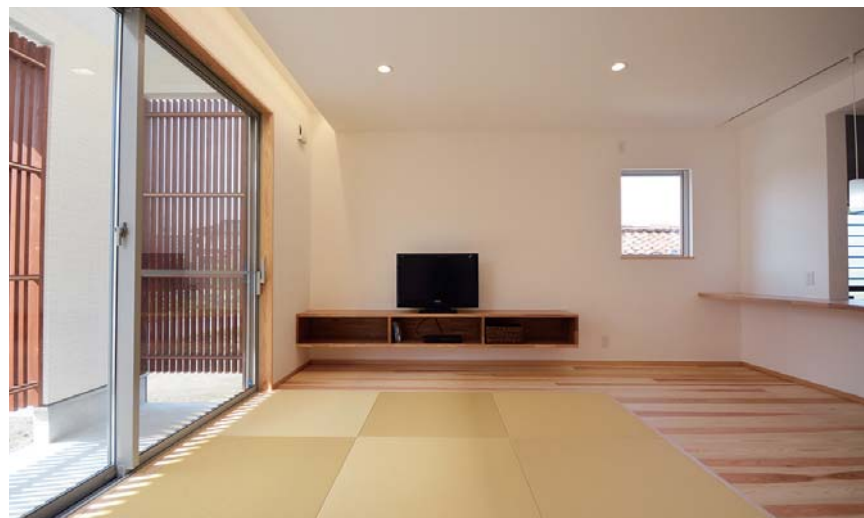

期間限定モデルハウスが完成しました

予約制内覧会

見学は予約制です

自然の温もりに
笑顔があふれる。
杉の床材や珪藻土の塗り壁など、
人にやさしい自然素材を使った
家ができました。
家族の笑顔を包み込む温もり
あふれる、木の家に素足で
暮らしてみませんか？

展示期間

10/28(土) 11/12(日)

会場 / 出雲市内

ご予約されたお客様にのみ、
会場への案内図をお渡ししております