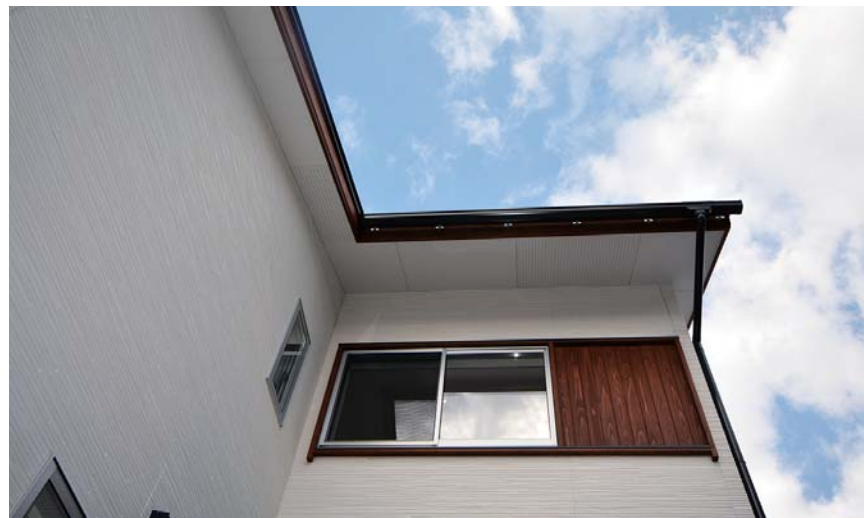

期間限定モデルハウスが完成しました

予約制内覧会

見学は予約制です

自然の温もりに
笑顔があふれる。
杉の床材や珪藻土の塗り壁など、
人にやさしい自然素材を使った
家ができました。
家族の笑顔を包み込む温もり
あふれる、木の家に素足で
暮らしてみませんか？

展示期間

10/28(土) 11/12(日)

会場 / 出雲市内

ご予約されたお客様にのみ、
会場への案内図をお渡ししております