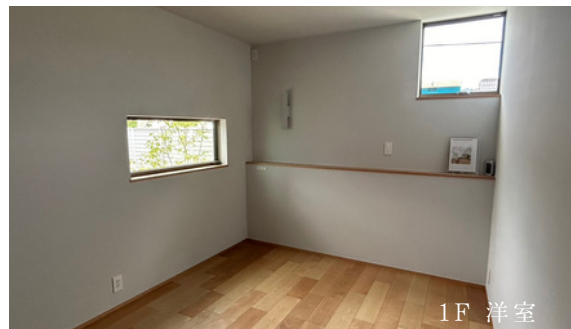

ご来場の際、くつ下をご持参・ご着用ください  
建築される業者さんが他社で決定されている方の  
見学はご遠慮ください

ネット予約は  
こちらから

会場マップ QR

UA値（断熱性能）：0.56 C値（気密性能）：0.44

2F 書斎から北山を望む

ダイニング・キッチン

1F 洋室